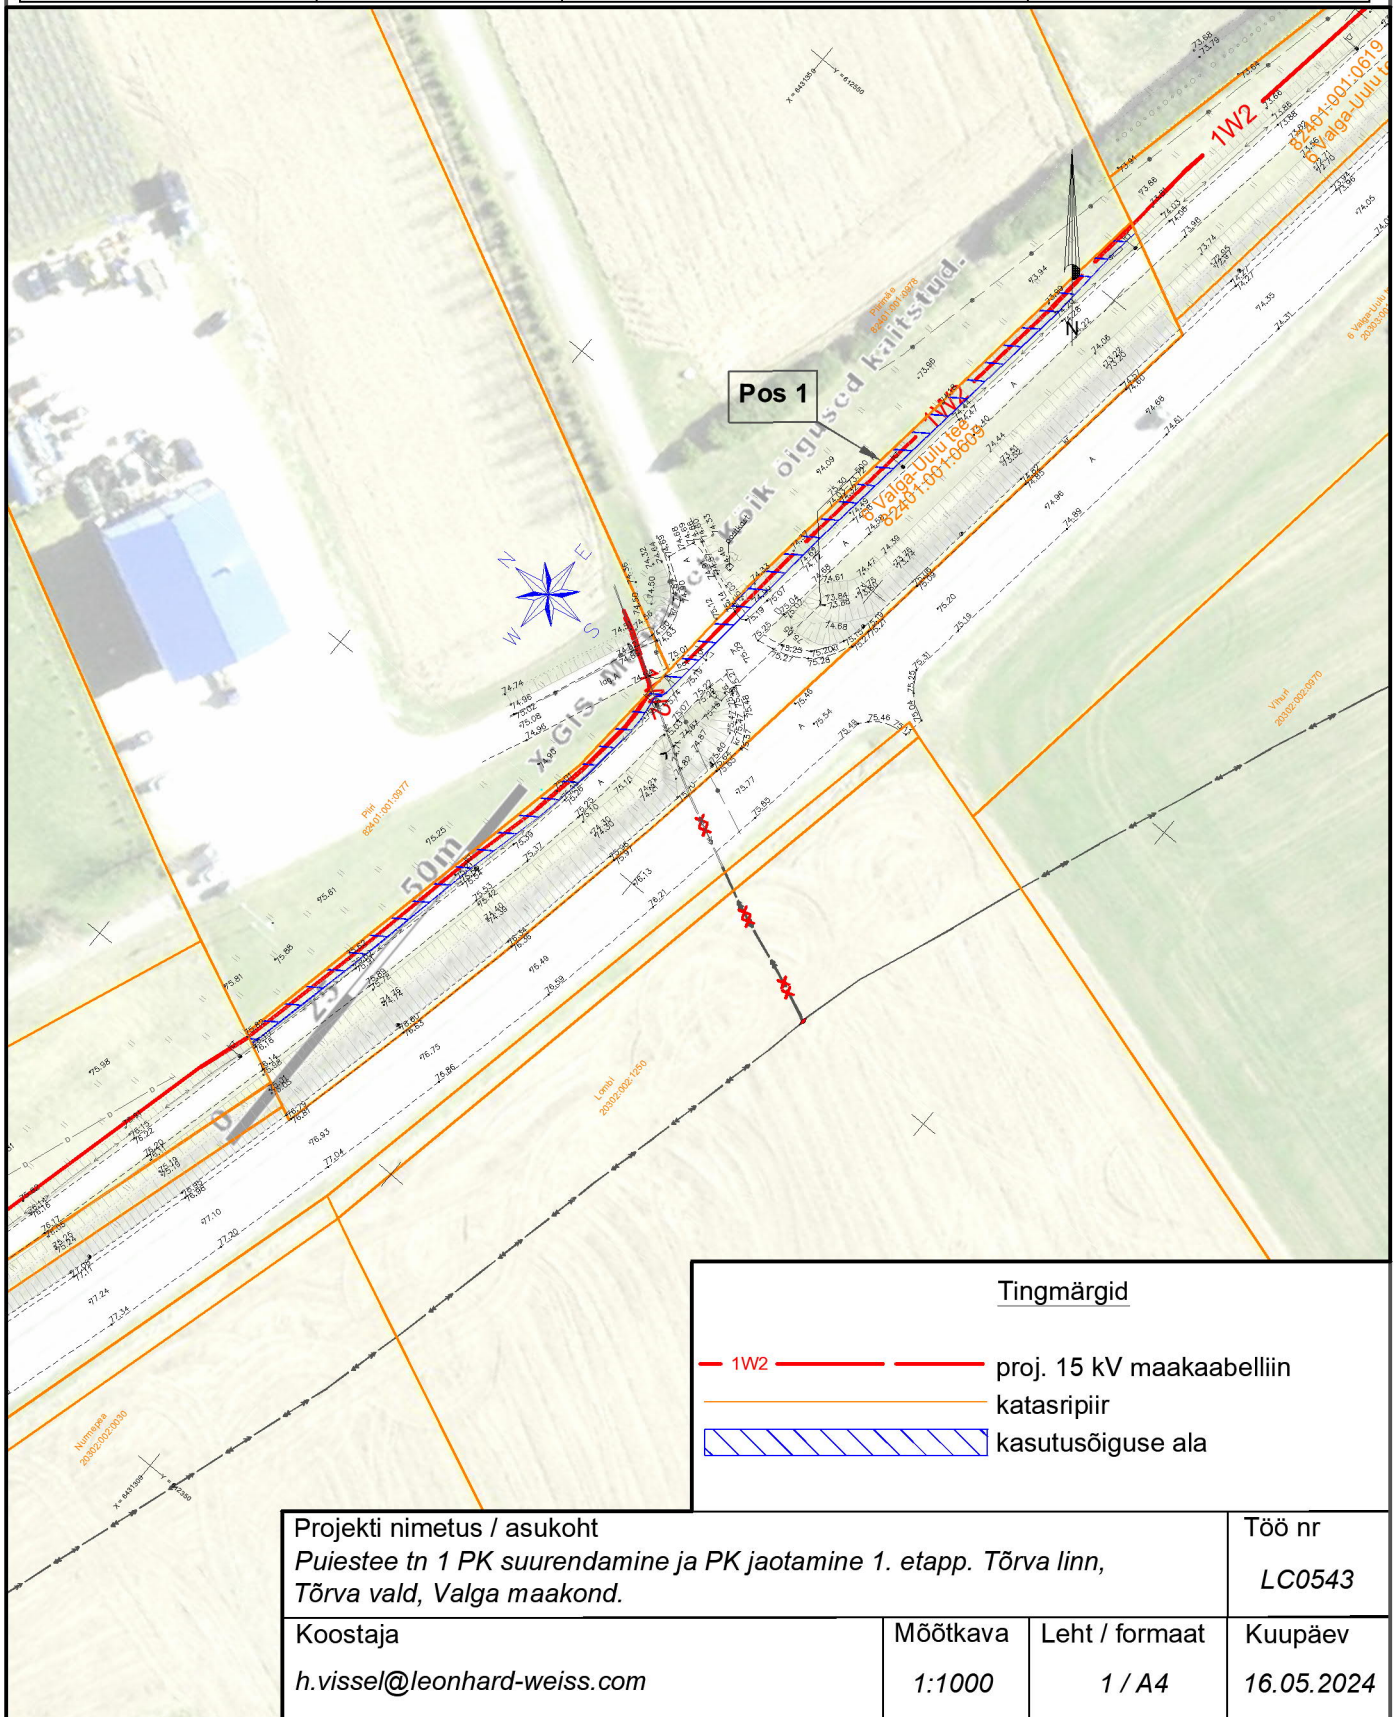

Isikliku kasutusõiguse seadmise plaan

IKÕ ala Pos nr (plaanil)	Kinnistu registriosa nr	Katastriüksuse tunnus, nimi ja sihtotstarve	IKÕ ala pindala m ²
Pos 1	17645250	82401:001:0609; 6 Valga-Uulu tee; transpordimaa	288

Projekti nimetus / asukoht <i>Puiestee tn 1 PK suurendamine ja PK jaotamine 1. etapp. Tõrva linn, Tõrva vald, Valga maakond.</i>			Töö nr <i>LC0543</i>
Koostaja <i>h.vissel@leonhard-weiss.com</i>	Möötkava <i>1:1000</i>	Leht / formaat <i>1 / A4</i>	Kuupäev <i>16.05.2024</i>